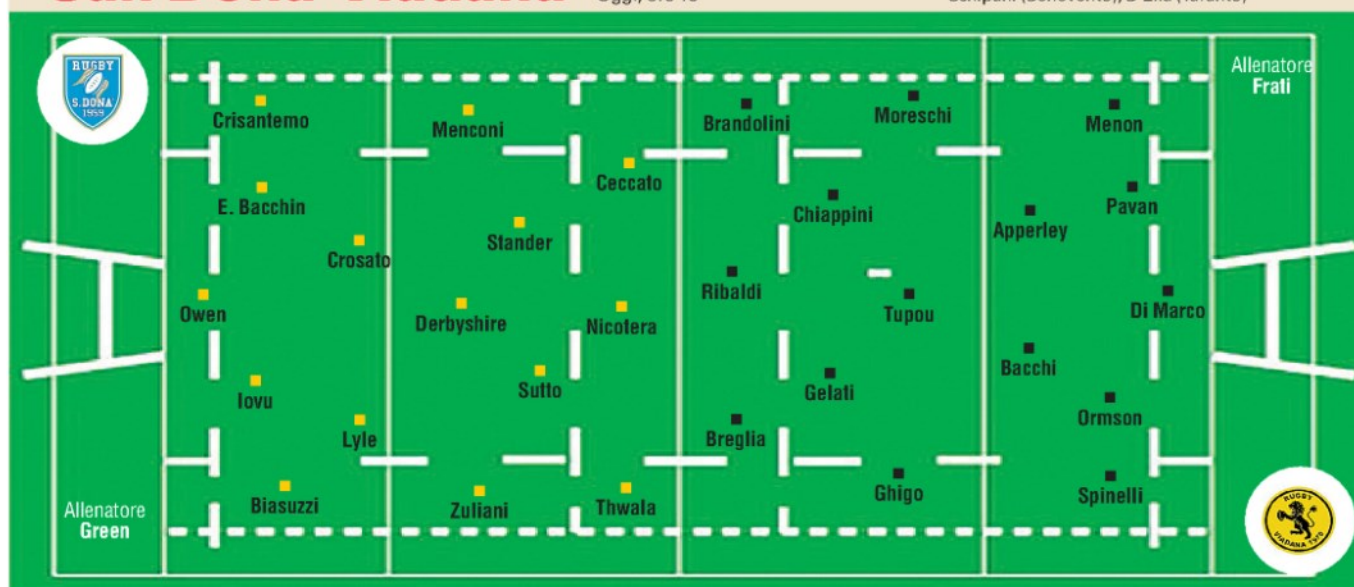

da quelli che fino ad ora ha ottenuto. Come noi avrà tanta voglia di riscatto, per dimostrare che la classifica non è affatto veritiera. Noi vogliamo ripartire dal secondo tempo disputato domenica scorsa allo Zaffanella in Coppa Italia contro il Valorugby Reggio Emilia, quaranta minuti nei quali abbiamo dimostrato il nostro reale valore. Quaranta minuti che devono per forza diventare ottanta, vale a dire che per tutta la durata della partita dobbiamo diventare consistenti. Questo penso che sia ciò che è più mancato fino ad ora». Ritorna, dopo un lungo infortunio al ginocchio, il terza linea

Edoardo Ruffolo, che parte dalla panchina. Se gioca è al debutto stagionale: «Sono molto contento - conclude Frati - per aver potuto convocare Edoardo, ragazzo di grandissime qualità. Sono convinto che darà una grande energia al nostro gruppo».

Non disponibili per infortunio: **Amadasi, Bronzini, Andrea Denti, Guillemain, Manganiello e Tizzi**.

Giovanili - L'under 18 è impegnata domani al Carlini di Genova (12.30, arbitro Franchini) contro l'Embriaci. L'under 16 è di scena stasera a Cernusco sul Naviglio (ore 18, arbitro Barozzi).

RUGBY TOP 12

San Donà-Viadana

Stadio "Pacifici" (S. Donà di Piave, Ve)
Oggi, ore 15

Arbitro: Trentin (Lecco)
Schipani (Benevento), D'Elia (Taranto)