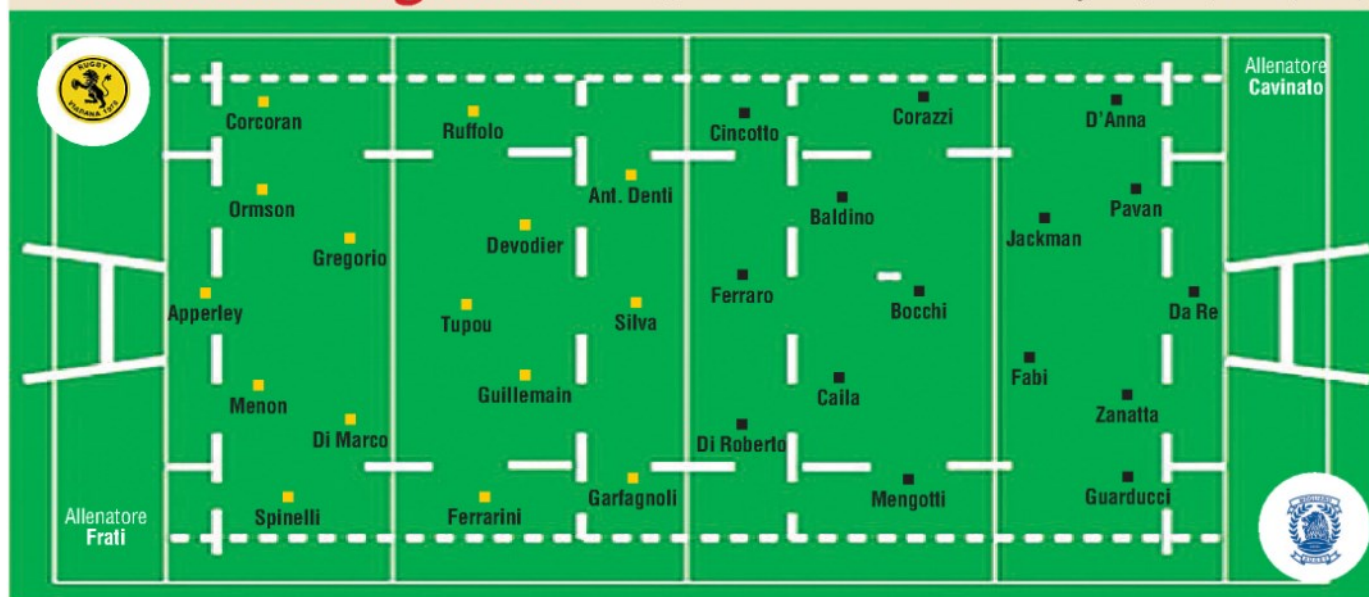

Viadana, rialza la testa con Mogliano

Gara fondamentale in chiave salvezza per i gialloneri. Frati: "In palio punti pesantissimi"

VIADANA Dopo l'importante match tra Zebre Rugby Club e Leinster Rugby del pomeriggio, i riflettori tornano sul Top 12 e sul Viadana, che alle ore 18 allo Zaffanella affronta il Mogliano. I gialloneri cercano, sfruttando il fattore campo e il sostegno del numeroso pubblico, di riscattare la sconfitta con il Petrarca Padova e muovere la classifica in chiave salvezza. I veneti hanno 1 punto soltanto di vantaggio, ma sono anche reduci da una bella prestazione, pur se sconfitti, per 17-25 contro la capolista Rovigo.

A dirigere l'incontro sarà

Federico Vedovelli, coadiuvato dai giudici di linea Riccardo Angelucci e Francesco Russo e dal quarto uomo Tommaso Battini.

«Allo Zaffanella giocheremo un'altra partita fondamentale di questo campionato - spiega coach **Filippo Frati** - Contro Mogliano ci sono in palio punti pesantissimi in chiave salvezza, che ci permetterebbero di scavalcarli in classifica e di affrontare con maggiore convinzione e serenità le prossime gare. Per quello visto fino a qui in questa stagione ci aspettiamo un Mogliano che cercherà di ral-

RUGBY TOP 12

Viadana-Mogliano

Stadio Zaffanella (Viadana)
Oggi, ore 18

Arbitro: Vedovelli (Sondrio)
Assistenti: Angelucci (Livorno) e Russo (Milano)

LA SITUAZIONE

QUARTA DI RITORNO

- ↪ Fiamme Oro-Calvisano
(Ore 15, arb. Vivarini di Padova)
- ↪ Rugby Viadana-Mogliano
(Ore 18, arb. Vedovelli di Sondrio)
- ↪ Lafert San Donà-Lazio
(Dom. ore 15, arb. Mitrea di Udine)
- ↪ Verona-Petrarca Padova
(Dom. ore 15, arb. Liperini di Livorno)
- ↪ Rovigo-Valorugby
(Dom. ore 15, arb. Trentin di Lecco)
- ↪ Valsugana-I Medicei
(Dom. ore 15, arb. Boraso di Rovigo)