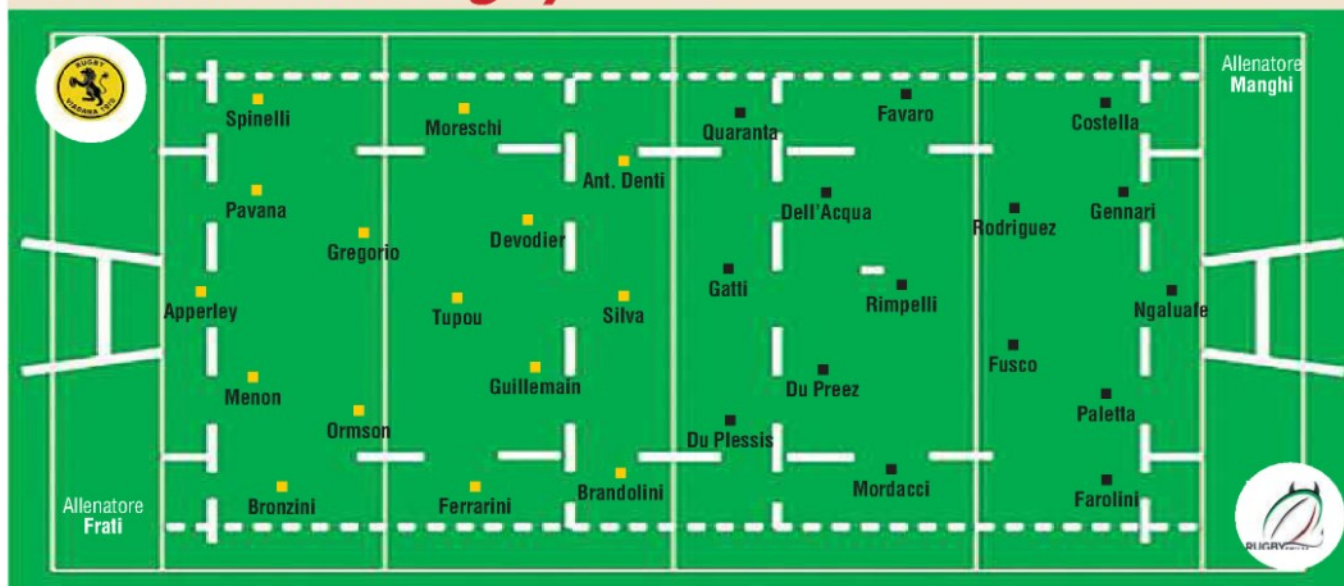

# Viadana per invertire la rotta

Allo Zaffanella arriva il Valorugby. Coach Frati: «Bivio importante per la nostra stagione»

**VIADANA** Torna il campionato e per il Viadana è previsto il replay di Coppa Italia con il Valorugby. E' fondamentale invece questa volta, dopo il ko per 19-7 di una settimana fa, portare a casa il risultato. Rientrano a pieno regime gli avanti **Antonio Denti, Tupou, Ferrarini e Devodier** che daranno alla formazione giallonera un assetto decisamente diverso. Non disponibili per infortunio **Amadasi e Ruffolo**.

Reggio, dato il gioco che conduce e date le condizioni meteo previste, parte sulla carta sicuramente favorita.

Questo il commento di **Fi-**

**lippo Frati:** «Anche se siamo solo alla quinta giornata di campionato, con ancora tante partite da giocare, siamo ad un bivio importante per quella che potrà essere la nostra stagione, perché è chiaro che se dovessimo perdere ulteriore terreno rispetto alle prime quattro diventerebbe complicato. Arriviamo a questa partita molto confidenti perché contro lo stesso avversario la settimana scorsa abbiamo fatto vedere cose molto buone, sia in difesa che in attacco. Contiamo di migliorare notevolmente le fasi statiche e con il rientro di Ormson di aumentare quella

### Viadana-Valorugby

Stadio Zaffanella (Viadana)  
Oggi, ore 16

Arbitro: Piardi (Brescia)  
Assistenti: Bolzonella (Cuneo), Bertelli (Brescia)